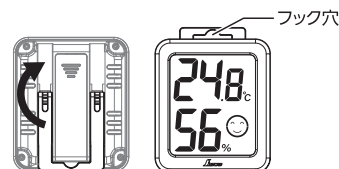

■注意レベルアイコン

●熱中症レベル※

●インフルエンザレベル

※出典元:日本生気象学会
「日常生活における熱中症予防指針 Ver.3.1」より

■仕様

精度	(温度)0~50°C:±1°C (湿度)30~90%:±5% それ以外:±10%
測定範囲	温度:0~50°C 湿度:20~95%
最小表示	温度:0.1°C 湿度:1%
測定間隔	20秒
注意レベルアイコン	熱中症レベル:4段階 インフルエンザレベル:3段階
電源	単4電池 1本(付属の電池はモニター用の為、寿命が短い場合があります。)
材質	本体:ABS樹脂
本体サイズ	72×62×21mm
製品質量	65g(電池含)

■フック穴の使い方

フックで壁掛けにする場合は本体裏面のスタンドを裏返しにして使用してください。

■トラブルシューティング

下図のようなエラー表示が出た場合は次の処置をしてください。

表示	内容
HH,Hc	温度測定範囲外(50.1°C以上) 測定範囲内の温度を計測してください。
LL,Lc	温度測定範囲外(0°C未満) 測定範囲内の温度を計測してください。
HH%	湿度測定範囲外(96%以上) 測定範囲内の湿度を計測してください。
LL%	湿度測定範囲外(19%未満) 測定範囲内の湿度を計測してください。