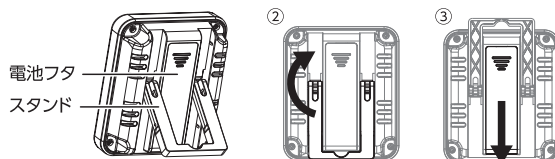

品番 73245 デジタル温湿度計 環境チェッカー ミニ ブラック

■用途

- ●ご家庭、教室、オフィスなどの温度、湿度管理に。
- ●熱中症やインフルエンザの予防の目安に。

■特長

- ●熱中症、インフルエンザの注意レベルを環境に合わせて自動で切り替え、アイコンと文字でお知らせします。
- ●スタンドで置型に、フック穴で壁掛けにできます。
- ●コンパクトでインテリアに馴染むシンプルなデザインなので場所を選ばずにお使いいただけます。
- ●読み取りやすい大型液晶表示を採用しました。

■注意レベルアイコン

●熱中症レベル※

●インフルエンザレベル

※出典元:日本生気象学会
「日常生活における熱中症予防指針 Ver.3.1」より

■仕様

精度	(温度)0~50°C:±1°C (湿度)30~90%:±5% それ以外:±10%
測定範囲	温度:0~50°C 湿度:20~95%
最小表示	温度:0.1°C 湿度:1%
測定間隔	20秒
注意レベルアイコン	熱中症レベル:4段階 インフルエンザレベル:3段階
電源	単4電池 1本(付属の電池はモニター用の為、寿命が短い場合があります。)
材質	本体:ABS樹脂
本体サイズ	72×62×21mm
製品質量	65g(電池含)

■保証規定

1. 保証期間はご購入の日より1年間です。
2. 記載されている使用方法・取り扱い上の注意に従った正常な使用状態において、保証期間内に故障した場合には無償交換させていただきます。
3. 無償交換を依頼の際は、必ず本書を提示の上お申し付けください。
4. 保証書は紛失されても再発行は致しません。大切に保管してください。
5. 保証期間内でも、下記に該当する場合は保証範囲外となります。
   - ●本書のご提示がない場合。●取り扱いは上の誤りによる故障。
   - ●不正な改造、修理をした場合。●保管上の不備による故障(落下・浸水など)。●災害による故障(地震・火災・水害など)。
   - ●本書に販売店名・ご購入日・年月日・お客様名・および住所の記入がない場合。もしくはそれらを訂正した場合。●電池および電池による不具合。●その他、これらに準ずる場合。

保証書	
品番	73245
品名	デジタル温湿度計 環境チェッカー ミニブラック
お客様	
お名前	
TEL	
ご住所	
お買上げ年月日	年 月 日 ※お買上げ日から1年間有効です。
お買上店	
店名	
住所	
電話	

■ご使用前に

- ①液晶保護シールを剥がします。
- ②本体裏面のスタンドを下図のように裏返します。
- ③矢印方向に電池フタをスライドし電池ケースから絶縁テープを抜いてください。電池をセットすると、数秒後に温度が表示されます。

■フック穴の使い方

フックで壁掛けにする場合は本体裏面のスタンドを裏返しにして使用してください。

■トラブルシューティング

下図のようなエラー表示が出た場合は次の処置をしてください。

表示	内容
HH,Hc	温度測定範囲外(50.1°C以上) 測定範囲内の温度を計測してください。
LL,Lc	温度測定範囲外(0°C未満) 測定範囲内の温度を計測してください。
HH%	湿度測定範囲外(96%以上) 測定範囲内の湿度を計測してください。
LL%	湿度測定範囲外(19%未満) 測定範囲内の湿度を計測してください。

温度計は少なくとも30分以上、周囲温度に馴染ませる必要があります。その他のエラー表示が出た場合は、電池を抜いて1分以上おいてから電池を入れ直し、もう一度測定してください。それでもエラー表示が消えない場合には、弊社のお客様相談室までお問い合わせください。

▲注意