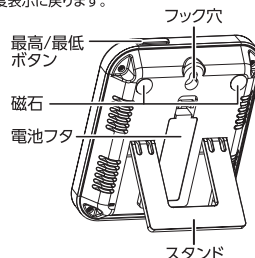

■トラブルシューティング

下図のようなエラー表示が出た場合は次の処置をしてください。

表示	内容
HH, H℃	温度測定範囲外(50.1℃以上) 測定範囲内の温度を計測してください。
LL, L℃	温度測定範囲外(0℃未満) 測定範囲内の温度を計測してください。
HH%	湿度測定範囲外(96%以上) 測定範囲内の湿度を計測してください。
LL%	湿度測定範囲外(19%未満) 測定範囲内の湿度を計測してください。

温度計は少なくとも30分以上、周囲温度に馴染ませる必要があります。その他のエラー表示が出た場合は、電池を抜いて1分以上おいてから電池を入れ直し、もう一度測定してください。それでもエラー表示が消えない場合には、弊社のお客様相談室までお問い合わせください。

▲ 注意

- ●用途以外には使用しないでください。
- ●本製品は設置してから約1時間後に正しい値を示します。
- ●次のような場所では使用しないでください。
  - ○直射日光や冷暖房器具の送風が直接当たる場所。 ○浴室などの湿気の多い場所。
  - ○ほこりの多く発生するところ。
- ●落下などによる強い衝撃を与えないでください。不具合の原因となります。
- ●包装された状態では正確に表示しません。必ず包装から出して設置してください。
- ●測定器はそれぞれ精度が決まっています。使用状況に合わせて使用してください。なお本製品の精度は「仕様」をご覧ください。
- ●汚れた場合は柔らかい布で拭いてください。シンナーなどの揮発油やアルコール類で拭かないでください。
- ●測定範囲を超える環境での測定はしないでください。
- ●設置する場所により、温度、湿度は変わるので、ご注意ください。
  - ○床からの高さ ○風通しの良し悪し ○家電品の余熱 ○冷暖房器具の近く など。
- ●本製品は温度管理の目安としてお使いください。
- ●長期間使用しない場合は必ず電池を抜いて保管してください。
- ●記載のない分解や改造はしないでください。
- ●本体は防水ではありません。故障の原因となるので水が掛かるような場所で使用しないでください。
- ●本製品のマグネット部分は鉄板・塗料の厚さによって変わります。落ちないことを確認してから使用してください。
- ●本製品のマグネット部分をコンピューター、スマートフォン、時計、精密機器、方向コンパスなどに近づけないでください。故障の原因となります。
- ●弊社は、本製品に関連して生じたお客様および第三者の結果的損害、付随的損害、逸失利益などの間接損害について、それらの予見または予見可能性の有無にかかわらず一切の責任を負いません。ただし、弊社に故意または重大過失が存在する場合はお客様が消費者契約法上の消費者に該当する場合は、この限りではありません。本製品の使用に関し弊社が損害賠償責任を負う場合、本製品の代金相当額を限度額として賠償責任を負うものとします。

輸入販売
シンワ測定株式会社
業務センター
〒950-1276
新潟県高田 小池3-4-81
URL: <https://www.shinwasokutei.co.jp> MADE IN CHINA

お問い合わせ
お客様相談室
0120-666899

2022/9/14現在