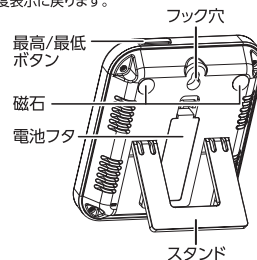

■トラブルシューティング

下図のようなエラー表示が出た場合は次の処置をしてください。

表示	内容
HH, H℃	温度測定範囲外(50.1℃以上) 測定範囲内の温度を計測してください。
LL, L℃	温度測定範囲外(0℃未満) 測定範囲内の温度を計測してください。
HH%	湿度測定範囲外(96%以上) 測定範囲内の湿度を計測してください。
LL%	湿度測定範囲外(19%未満) 測定範囲内の湿度を計測してください。

温度計は少なくとも30分以上、周囲温度に馴染ませる必要があります。その他のエラー表示が出た場合は、電池を抜いて1分以上おいてから電池を入れ直し、もう一度測定してください。それでもエラー表示が消えない場合には、弊社のお客様相談室までお問い合わせください。

▲ 注意

- ●用途以外には使用しないでください。
- ●本製品は設置してから約1時間後に正しい値を示します。
- ●次のような場所では使用しないでください。
  - ○直射日光や冷暖房器具の送風が直接当たる場所。 ○浴室などの湿気の多い場所。
  - ○ほこりの多く発生するところ。
- ●落下などによる強い衝撃を与えないでください。不具合の原因となります。
- ●包装された状態では正確に表示しません。必ず包装から出して設置してください。
- ●測定器はそれぞれ精度が決まっています。使用状況に合わせて使用してください。なお本製品の精度は「仕様」をご覧ください。
- ●汚れた場合は柔らかい布で拭いてください。シンナーなどの揮発油やアルコール類で拭かないでください。
- ●測定範囲を超える環境での測定はしないでください。
- ●設置する場所により、温度、湿度は変わるので、ご注意ください。
  - ○床からの高さ ○風通しの良し悪し ○家電品の余熱 ○冷暖房器具の近く など。
- ●本製品は温度管理の目安としてお使いください。
- ●長期間使用しない場合は必ず電池を抜いて保管してください。
- ●記載のない分解や改造はしないでください。
- ●本体は防水ではありません。故障の原因となるので水が掛かるような場所で使用しないでください。
- ●本製品のマグネットの吸着力は鉄板・塗料の厚さによって変わります。落ちないことを確認してから使用してください。
- ●本製品のマグネット部分をコンピューター、スマートフォン、時計、精密機器、方向コンパスなどに近づけないでください。故障の原因となります。
- ●弊社は、本製品に関連して生じたお客様および第三者の結果的損害、付随的損害、逸失利益などの間接損害について、それらの予見または予見可能性の有無にかかわらず一切の責任を負いません。ただし、弊社に故意または重大過失が存在する場合はお客様が消費者契約法上の消費者に該当する場合は、この限りではありません。本製品の使用に関し弊社が損害賠償責任を負う場合、本製品の代金相当額を限度額として賠償責任を負うものとします。

輸入販売
シンワ測定株式会社
業務センター
〒950-1276
新潟県高田 小池3-4-1
URL: <https://www.shinwasokutei.co.jp> MADE IN CHINA

お問い合わせ
お客様相談室
0120-666899

2022/9/14現在