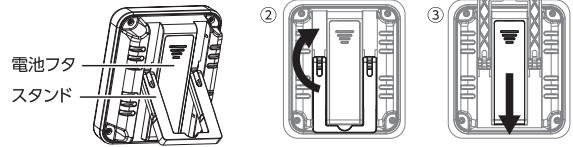

品番 73233 デジタル温湿度計 環境チェッカー ミニ 木製 ダークブラウン

■用途

- ●ご家庭、教室、オフィスなどの温度、湿度管理に。
- ●熱中症やインフルエンザの予防の目安に。

■特長

- ●熱中症、インフルエンザの注意レベルを環境に合わせて自動で切り替え、アイコンと文字でお知らせします。
- ●スタンドで置型に、フック穴で壁掛けにできます。
- ●コンパクトでインテリアに馴染むシンプルなデザインなので場所を選ばずにお使いいただけます。
- ●読み取りやすい大型液晶表示を採用しました。

■注意レベルアイコン

●熱中症レベル*

*出典元: 日本気象学会「日常生活における熱中症予防指針 Ver.3.1」より

●インフルエンザレベル

■仕様

精度	(温度)0~50℃:±1℃ (湿度)30~90%:±5% それ以外:±10%
測定範囲	温度:0~50℃ 湿度:20~95%
最小表示	温度:0.1℃ 湿度:1%
測定間隔	20秒
注意レベルアイコン	熱中症レベル:4段階 インフルエンザレベル:3段階
電源	単4電池 1本(付属の電池はモニター用の為、寿命が短い場合があります。)
材質	本体:ABS樹脂、木
本体サイズ	81×70×23mm
製品質量	75g(電池含)

■保証規定

1. 保証期間はお買い上げの日より1年間です。
2. 記載されている使用方法・取り扱い上の注意に従った正常な使用状態において、保証期間内に故障した場合に無償交換させていただきます。
3. 無償交換を依頼の際は、必ず本書を提示の上お申し付けください。
4. 保証書は紛失されなくても再発行は致しません。大切に保管してください。
5. 保証期間内でも、下記に該当する場合は保証範囲外となります。
   - ●本書のご提示がない場合、●取り扱い上の誤りによる故障、●不正な改造、修理をした場合、●保管上の不備による故障(落下・浸水など)、●災害による故障(地震・火災・水害など)、●本書に販売店名・お買い上げ年月日・お客様名・および住所の記入がない場合、もしくはそれらを訂正した場合、●電池および電池による不具合、●その他、これらに準ずる場合。

保証書	
品番	73233
品名	デジタル温湿度計 環境チェッカー ミニ 木製 ダークブラウン
お客様	
お名前	
TEL	
ご住所	
お買上げ年月日	年 月 日 ※お買上げ日から1年間有効です。
お買上店	
店名	
住所	
電話	

■ご使用前に

- ①液晶保護シールを剥がします。
- ②本体裏面のスタンドを下図のように裏返します。
- ③矢印方向に電池フタをスライドし電池ケースから絶縁テープを抜いてください。電池をセットすると、数秒後に温度が表示されます。

■フック穴の使い方

フックで壁掛けにする場合は本体裏面のスタンドを裏返しにして使用してください。

■トラブルシューティング

下図のようなエラー表示が出た場合は次の処置をしてください。

表示	内容
HH.Hc	温度測定範囲外(50.1℃以上) 測定範囲内の温度を計測してください。
LL.Lc	温度測定範囲外(0℃未満) 測定範囲内の温度を計測してください。
HH%	湿度測定範囲外(96%以上) 測定範囲内の湿度を計測してください。
LL%	湿度測定範囲外(19%未満) 測定範囲内の湿度を計測してください。

温湿度計は少なくとも30分以上、周囲温度に馴染ませる必要があります。その他のエラー表示が出た場合は、電池を抜いて1分以上おいてから電池を入れ直し、もう一度測定してください。それでもエラー表示が消えない場合には、弊社のお客様相談室までお問い合わせください。

▲ 注意