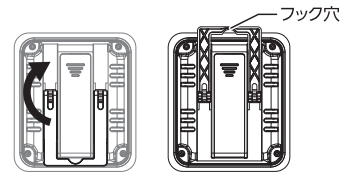

■フック穴の使い方

フックで壁掛けにする場合は本体裏面のスタンドを裏返しにして使用してください。

■トラブルシューティング

下図のようなエラー表示が出た場合は次の処置をしてください。

表示	内容
HH.Hc	温度測定範囲外(50.1℃以上) 測定範囲内の温度を計測してください。
LL.Lc	温度測定範囲外(0℃未満) 測定範囲内の温度を計測してください。
HH%	湿度測定範囲外(96%以上) 測定範囲内の湿度を計測してください。
LL%	湿度測定範囲外(19%未満) 測定範囲内の湿度を計測してください。