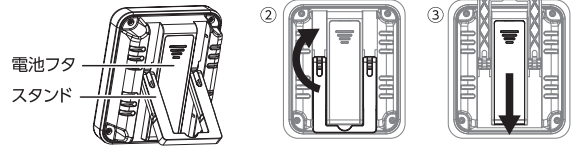

品番 73232 デジタル温湿度計 環境チェッカー ミニ 木製 ライトブラウン

■用途

- ●ご家庭、教室、オフィスなどの温度、湿度管理に。
- ●熱中症やインフルエンザの予防の目安に。

■特長

- ●熱中症、インフルエンザの注意レベルを環境に合わせて自動で切り替え、アイコンと文字でお知らせします。
- ●スタンドで置型に、フック穴で壁掛けにできます。
- ●コンパクトでインテリアに馴染むシンプルなデザインなので場所を選ばずにお使いいただけます。
- ●読み取りやすい大型液晶表示を採用しました。

■注意レベルアイコン

●熱中症レベル*

※出典元: 日本気象学会「日常生活における熱中症予防指針 Ver.3.1」より

●インフルエンザレベル

■仕様

精度	(温度)0~50℃:±1℃ (湿度)30~90%:±5% それ以外:±10%
測定範囲	温度:0~50℃ 湿度:20~95%
最小表示	温度:0.1℃ 湿度:1%
測定間隔	20秒
注意レベルアイコン	熱中症レベル:4段階 インフルエンザレベル:3段階
電源	単4電池 1本(付属の電池はモニター用の為、寿命が短い場合があります。)
材質	本体:ABS樹脂、木
本体サイズ	81×70×23mm
製品質量	75g(電池含)

■保証規定

1. 保証期間はお買い上げの日より1年間です。
2. 記載されている使用方法・取り扱い上の注意に従った正常な使用状態において、保証期間内に故障した場合に無償交換させていただきます。
3. 無償交換を依頼の際は、必ず本書を提示の上お申し付けください。
4. 保証書は紛失されなくても再発行は致しません。大切に保管してください。
5. 保証期間内でも、下記に該当する場合は保証範囲外となります。
   - ●本書のご提示がない場合。
   - ●取り扱い上の誤りによる故障。
   - ●不正な改造、修理をした場合。
   - ●保管上の不備による故障(落下・浸水など)。
   - ●災害による故障(地震・火災・水害など)。
   - ●本書に販売店名・お買い上げ年月日・お客様名・および住所の記入がない場合。もしくはそれらを訂正した場合。
   - ●電池および電池による不具合。
   - ●その他、これらに準ずる場合。

保証書	
品番	73232
品名	デジタル温湿度計 環境チェッカー ミニ 木製 ライトブラウン
お客様	
お名前	
TEL	
ご住所	
お買上げ年月日	年 月 日 ※お買上げ日から1年間有効です。
お買上店	
店名	
住所	
電話	

■ご使用の前に

- ①液晶保護シールを剥がします。
- ②本体裏面のスタンドを下図のように裏返します。
- ③矢印方向に電池フタをスライドし電池ケースから絶縁テープを抜いてください。電池をセットすると、数秒後に温度が表示されます。

■フック穴の使い方

フックで壁掛けにする場合は本体裏面のスタンドを裏返しにして使用してください。

■トラブルシューティング

下図のようなエラー表示が出た場合は次の処置をしてください。

表示	内容
HH.Hc	温度測定範囲外(50.1℃以上) 測定範囲内の温度を計測してください。
LL.Lc	温度測定範囲外(0℃未満) 測定範囲内の温度を計測してください。
HH%	湿度測定範囲外(96%以上) 測定範囲内の湿度を計測してください。
LL%	湿度測定範囲外(19%未満) 測定範囲内の湿度を計測してください。

温湿度計は少なくとも30分以上、周囲温度に馴染ませる必要があります。その他のエラー表示が出た場合は、電池を抜いて1分以上おいてから電池を入れ直し、もう一度測定してください。それでもエラー表示が消えない場合には、弊社のお客様相談室までお問い合わせください。

▲ 注意