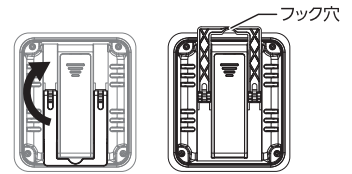

■フック穴の使い方

フックで壁掛けにする場合は本体裏面のスタンドを裏返しにして使用してください。