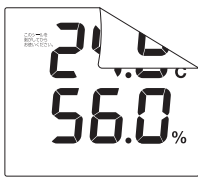

品番 73115  
デジタル温湿度計 Smart A

■用途

- ご家庭、教室、オフィスなどの温度・湿度管理に。

■特長

- 広い視野角で明るさ、映り込みにくさ、フロントにこだわった液晶表示です。
- スタイリッシュな外見のフラットサーフェスモデルです。  
見栄えにこだわりたい空間の温度・湿度管理に最適です。
- スタンドで置型に、フック穴で壁掛けにできます。

■ご使用前に

液晶保護シールを剥がし、本体裏面の電池ケースから絶縁テープを抜いてください。  
電池をセットすると、数秒後に温度が表示されます。

■各部の名称

※本体裏面のリセットは、静電気などで誤作動を起こした際に針金のような物で押してください。  
電池を交換した際にもリセットされます。

■設置方法

本体裏面のフック穴を使用して壁掛け型として設置するか、裏面のスタンドを引き出して置型としてお使いください。

■仕様

精度	〈温度〉0～40℃:±1℃ それ以外:±2℃ 〈湿度〉40～80%:±10% それ以外:±15%
測定範囲	温度:-5～49℃ 湿度:30～91%
最小表示	温度:0.1℃ 湿度:1%
測定間隔	20秒
電源	単4乾電池 1本 (付属の電池はモニター用の為、寿命が短い場合があります。)
材質	本体:ABS樹脂
本体サイズ	103×102×18mm
製品質量	135g(電池含)