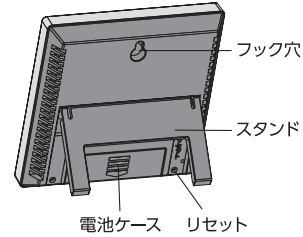

品番 73115  
デジタル温湿度計 Smart A

■用途

- ご家庭、教室、オフィスなどの温度・湿度管理に。

■特長

- 広い視野角で明るさ、映り込みにくさ、フロントにこだわった液晶表示です。
- スタイリッシュな外見のフラットサーフェスモデルです。  
見栄えにこだわりたい空間の温度・湿度管理に最適です。
- スタンドで置型に、フック穴で壁掛けにできます。

■ご使用前に

液晶保護シールを剥がし、本体裏面の電池ケースから絶縁テープを抜いてください。  
電池をセットすると、数秒後に温度が表示されます。

■各部の名称

※本体裏面のリセットは、静電気などで誤作動を起こした際に針金のような物で押してください。  
電池を交換した際にもリセットされます。

■設置方法

本体裏面のフック穴を使用して壁掛け型として設置するか、裏面のスタンドを引き出して置型としてお使いください。

■仕様

精度	〈温度〉0～40℃:±1℃ それ以外:±2℃ 〈湿度〉40～80%:±10% それ以外:±15%
測定範囲	温度:-5～49℃ 湿度:30～91%
最小表示	温度:0.1℃ 湿度:1%
測定間隔	20秒
電源	単4乾電池 1本 (付属の電池はモニター用の為、寿命が短い場合があります。)
材質	本体:ABS樹脂
本体サイズ	103×102×18mm
製品質量	135g(電池含)