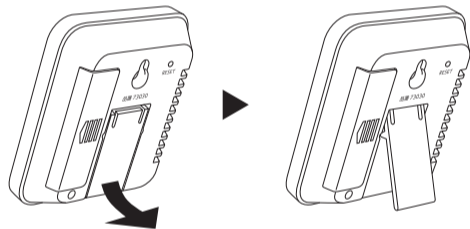

※10秒間無操作状態が続くと現在温度、湿度表示に自動的に切り替わります。

●リセット

最高温度、最高湿度または最低温度、最低湿度をリセットする際は液晶表示にMAXかMINが表示されている状態で本体表面のリセットボタンを押してください。誤動作があった場合は本体裏面のリセットを針金のような物で押してください。

※電池を交換した際にもリセットされます。

※最高、最低どちらかをリセットすると双方のメモリーがリセットされます。

■設置方法

本体裏面のフック穴を使用して壁掛け型として設置するか、裏面のスタンドを引き出して置型としてお使いください。

△ 注意

- 用途以外には使用しないでください。
- 本製品は設置してから約1時間後に正しい値を示します。
- 次のような場所では使用しないでください。
 - 直射日光や冷暖房器具の送風が直接当たる場所。
 - 浴室などの湿気の多い場所。
 - ホコリの多く発生するところ。
- 落下などによる強い衝撃を与えないでください。不具合の原因となります。
- 包装された状態では正確に表示しません。必ず包装から出して設置してください。
- 測定器はそれぞれ精度が決まっています。使用状況に合わせて使用してください。なお本製品の精度は「仕様」をご覧ください。
- 本製品の取扱説明書に記載のない分解や改造はしないでください。
- 防水構造ではないので濡らさないでください。
- 汚れた場合は柔らかい布で拭いてください。シンナーなどの揮発油やアルコール類で拭かないでください。
- 測定範囲を超える環境での使用・保管はしないでください。
- 設置する場所により、温度・湿度は変わるので、ご注意ください。
 - 床からの高さ
 - 風通しの良い悪い
 - 家電品の余熱
 - 冷暖房器具の近く など。
- 本製品は温度・湿度管理の目安としてお使いください。
- 長期間使用しない場合は必ず電池を抜いて保管してください。
- 弊社は、本製品に関連して生じたお客様および第三者の結果的損害、付随的損害、逸失利益などの間接損害について、それらの予見または予見可能性の有無にかかわらず一切の責任を負いません。ただし、弊社に故意または重過失が存する場合またはお客様が消費者契約法上の消費者に該当する場合は、この限りではありません。本製品の使用に関し弊社が損害賠償責任を負う場合、本製品の代金相当額を限度額として賠償責任を負うものとします。