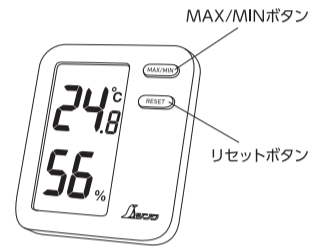

■用途

ご家庭、教室、オフィスなどの温度、湿度管理に。

■特長

- 現在温度と湿度を表示し、リセットしてから現在までの最高・最低の温度と湿度を切り替えて表示できます。
- 折りたたみスタンドで置型に、フック穴で壁掛けにできます。
- 様々なシーンで使えるシンプルなデザインです。

■使用方法

●測定開始の準備

- ①液晶保護シールを剥がし、本体裏面の電池ケースから絶縁テープを抜いてください。
- ②電池をセットすると、数秒後に温度と湿度が表示されます。

※本体裏面のリセットは、静電気などで誤動作を起こした際に針金のような物で押してください。

●最高・最低温度の表示

現在温度、湿度表示状態でMAX/MINボタンを1回押すと、液晶表示の左上にMAXが表示され、リセットしてから現在までの最高温度、最高湿度が表示されます。

現在温度、湿度表示状態でMAX/MINボタンを2回押すと、液晶表示の左上にMINが表示され、リセットしてから現在までの最低温度、最低湿度が表示されます。

※10秒間無操作状態が続くと現在温度、湿度表示に自動的に切り替わります。

●リセット

最高温度、最高湿度または最低温度、最低湿度をリセットする際は液晶表示にMAXかMINが表示されている状態で本体表面のリセットボタンを押してください。誤動作があった場合は本体裏面のリセットを針金のような物で押してください。

※電池を交換した際にもリセットされます。

※最高、最低どちらかをリセットすると双方のメモリーがリセットされます。