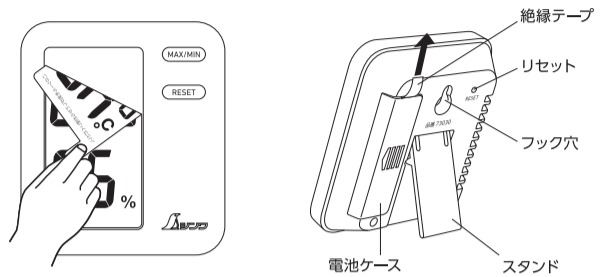

■用途

ご家庭、教室、オフィスなどの温度、湿度管理に。

■特長

- 現在温度と湿度を表示し、リセットしてから現在までの最高・最低の温度と湿度を切り替えて表示できます。
- 折りたたみスタンドで置型に、フック穴で壁掛けにできます。
- 様々なシーンで使えるシンプルなデザインです。

■使用方法

●測定開始の準備

- ①液晶保護シールを剥がし、本体裏面の電池ケースから絶縁テープを抜いてください。
- ②電池をセットすると、数秒後に温度と湿度が表示されます。

※本体裏面のリセットは、静電気などで誤動作を起こした際に針金のような物で押してください。

●最高・最低温度の表示

現在温度、湿度表示状態でMAX/MINボタンを1回押すと、液晶表示の左上にMAXが表示され、リセットしてから現在までの最高温度、最高湿度が表示されます。

現在温度、湿度表示状態でMAX/MINボタンを2回押すと、液晶表示の左上にMINが表示され、リセットしてから現在までの最低温度、最低湿度が表示されます。