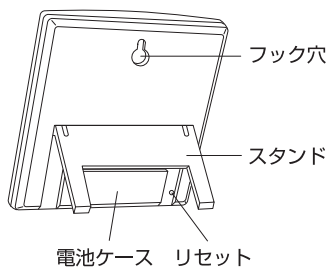

## ■特長

- 大きな文字で室内の温度と湿度を同時に表示します。
- 快適さを5段階で表示します。
- 内蔵スタンドで置型に、フック穴で壁掛けにできます。

※温度は0.1℃まで表示しますが湿度は1%単位です。

## ■ご使用の前に

液晶保護シールを剥がし、本体裏面の電池ケースから絶縁テープを抜いてください。電池をセットすると、数秒後に温度と湿度が表示されます。

※本体裏面のリセットは、静電気などで誤作動を起こした際に針金のような物で押してください。