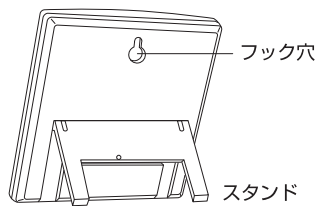

## ■特長

- 大きな文字で室内の温度と湿度を同時に表示します。
- 快適さを5段階で表示します。
- 内蔵スタンドで置型に、フック穴で壁掛けにできます。

※温度は0.1℃まで表示しますが湿度は1%単位です。