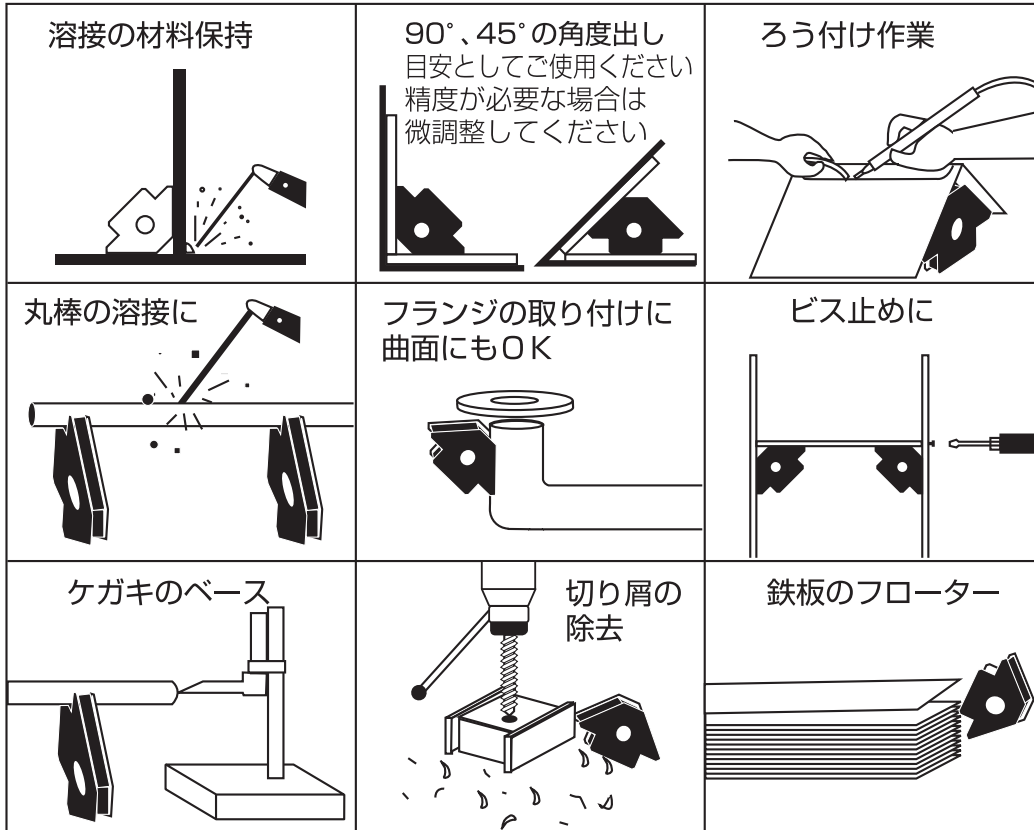

## ■用途

### 警告

- 本品は強力異方性磁石を使用しております。取り付けの際、指などを挟まないよう十分注意してください。
- 取り付けてみて、マグネットがずり落ちる場合は使用しないでください。落下する恐れがあり危険です。
- 落下すると危険ですので鉄板などの吊り下げには絶対に使用しないでください。

### 注意

- 本品に方向コンパス・時計・精密機器等は絶対に近づけないでください。上記の行為で故障・破損した場合 当社は一切の責を負いかねます。
- マグネット面にゴミがついていると正確な角度が出ませんのできれいに取り除いてから使用してください。
- 用途以外使用禁止。●幼児の手の届かない所に保管してください。

## ■仕様

材質	鉄・プラスチック・磁石
本体サイズ	120×82×16mm
製品質量	300g
吸着力	80 {8} (N(kgf))

輸入発売元  
**シンワ 測定株式会社**  
〒955-8577  
新潟県三条市興野3-18-21  
URL <http://www.shinwasokutei.co.jp>

お問い合わせ  
**シンワ お客様相談室**  
**0120-666899**