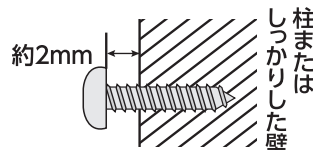

品番 70499

温湿度計 Q-3 丸型 6.5cm ライトグレー

■用途

- ご家庭、教室、オフィスなどの温度、湿度管理に。

■特長

- 温度と湿度を同時に測定でき、健康管理や省エネに役立ちます。
- 設置する場所を取らない小型サイズです。
- 裏面フック穴付です。
- スタンドを外して壁掛けにも使用できます。

⚠ 注意

- 用途以外には使用しないでください。
- 本製品は設置してから約1時間後に正しい値を示します。
- 次のような場所では使用しないでください。
 - 直射日光や冷暖房器具の送風が直接当たる場所。
 - 浴室などの湿気の多い場所。 ○ほこりの多く発生するところ。
- 落下などによる強い衝撃を与えないでください。不具合の原因となります。
- 包装された状態では正確に表示しません。必ず包装から出して設置してください。
- 測定器はそれぞれ精度が決まっています。使用状況に合わせて使用してください。なお本製品の精度は「仕様」をご覧ください。
- 汚れた場合は柔らかい布で拭いてください。シンナーなどの揮発油やアルコール類で拭かないでください。
- 測定範囲を超える環境での測定、保管はしないでください。
- 設置する場所により、温度、湿度は変わるので、ご注意ください。
 - 床からの高さ ○風通しの良い悪い ○家電品の余熱
 - 冷暖房器具の近く など。
- 本製品は温度や湿度管理の目安として使用してください。
- 記載のない分解や改造はしないでください。
- 本体は防水ではありません。故障の原因となるので水に浸かるような場所で使用しないでください。
- 使用期間は環境にもよりますが、3年が目安です(本製品は金属の伸縮により測定しています。サビなどの金属の劣化により、精度が落ちる場合があります)。ただし、海岸から2km以内の場所で使用の場合、耐用年数が極端に短くなる場合があります。
- 弊社は、本製品に関連して生じたお客様および第三者の結果的損害、付随的損害、逸失利益などの間接損害について、それらの予見または予見可能性の有無にかかわらず一切の責任を負いません。ただし、弊社に故意または重過失が存する場合またはお客様が消費者契約法上の消費者に該当する場合は、この限りではありません。本製品の使用に関し弊社が損害賠償責任を負う場合、本製品の代金相当額を限度額として賠償責任を負うものとします。

■設置方法

- スタンドで置型に、スタンドを外して壁掛けにも使用できます。

- ①柱またはしっかりとした壁面にビス※などを打ち込んでください。
 - ②スタンドを外して本体裏面に取り付け収納します。
 - ③背面のフック穴にビスを引っ掛けてください。
- ※ビスは別途ご用意ください。

止まり具合が不完全ですと製品が落ちる場合があります。ご注意ください。

設置する高さは、目線の高さが最適です。

■仕様

精度	〈温度〉-20~40℃:±2℃ それ以外:±4℃
	〈湿度〉35~75%:±5% それ以外:±10%
測定範囲	温度:-30~50℃
	湿度:10~90%
1目盛	温度:2℃
	湿度:5%
材質	本体、目盛板カバー:ポリスチレン樹脂 目盛板:鉄 針:アルミ
本体サイズ	φ88×26mm
製品質量	50g