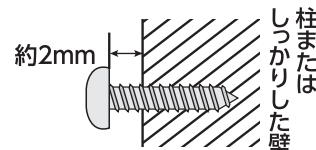

品番 70499

温湿度計 Q-3 丸型 6.5cm ライトグレー

■用途

- ご家庭、教室、オフィスなどの温度、湿度管理に。

■特長

- 温度と湿度を同時に測定でき、健康管理や省エネに役立ちます。
- 設置する場所を取らない小型サイズです。
- 裏面フック穴付です。
- スタンドを外して壁掛けにも使用できます。

⚠ 注意

- 用途以外には使用しないでください。
- 本製品は設置してから約1時間後に正しい値を示します。
- 次のような場所では使用しないでください。
 - 直射日光や冷暖房器具の送風が直接当たる場所。
 - 浴室などの湿気の多い場所。 ○ほこりの多く発生するところ。
- 落下などによる強い衝撃を与えないでください。不具合の原因となります。
- 包装された状態では正確に表示しません。必ず包装から出して設置してください。
- 測定器はそれぞれ精度が決まっています。使用状況に合わせて使用してください。なお本製品の精度は「仕様」をご覧ください。
- 汚れた場合は柔らかい布で拭いてください。シンナーなどの揮発油やアルコール類で拭かないでください。
- 測定範囲を超える環境での測定、保管はしないでください。
- 設置する場所により、温度、湿度は変わるので、ご注意ください。
 - 床からの高さ ○風通しの良い悪い ○家電品の余熱
 - 冷暖房器具の近く など。
- 本製品は温度や湿度管理の目安として使用してください。
- 記載のない分解や改造はしないでください。
- 本体は防水ではありません。故障の原因となるので水に浸かるような場所で使用しないでください。
- 使用期間は環境にもよりますが、3年が目安です(本製品は金属の伸縮により測定しています。サビなどの金属の劣化により、精度が落ちる場合があります)。ただし、海岸から2km以内の場所で使用の場合、耐用年数が極端に短くなる場合があります。
- 弊社は、本製品に関連して生じたお客様および第三者の結果的損害、付随的損害、逸失利益などの間接損害について、それらの予見または予見可能性の有無にかかわらず一切の責任を負いません。ただし、弊社に故意または重過失が存する場合またはお客様が消費者契約法上の消費者に該当する場合は、この限りではありません。本製品の使用に関し弊社が損害賠償責任を負う場合、本製品の代金相当額を限度額として賠償責任を負うものとします。

■設置方法

- スタンドで置型に、スタンドを外して壁掛けにも使用できます。

- ①柱またはしっかりとした壁面にビス※などを打ち込んでください。
 - ②スタンドを外して本体裏面に取り付け収納します。
 - ③背面のフック穴にビスを引っ掛けてください。
- ※ビスは別途ご用意ください。

止まり具合が不完全ですと製品が落ちる場合があります。ご注意ください。

設置する高さは、目線の高さが最適です。

■仕様

精度	〈温度〉-20~40℃:±2℃ それ以外:±4℃
	〈湿度〉35~75%:±5% それ以外:±10%
測定範囲	温度:-30~50℃
	湿度:10~90%
1目盛	温度:2℃
	湿度:5%
材質	本体、目盛板カバー:ポリスチレン樹脂 目盛板:鉄 針:アルミ
本体サイズ	φ88×26mm
製品質量	50g