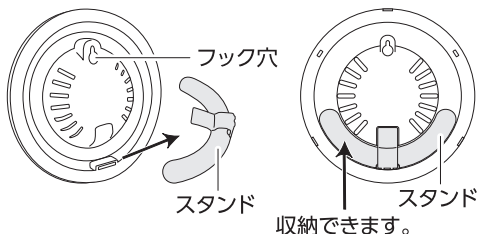

品番 70499

温湿度計 Q-3 丸型 6.5cm ライトグレー

■用途

- ご家庭、教室、オフィスなどの温度、湿度管理に。

■特長

- 温度と湿度を同時に測定でき、健康管理や省エネに役立ちます。
- 設置する場所を取らない小型サイズです。
- 裏面フック穴付です。
- スタンドを外して壁掛けにも使用できます。

⚠ 注意

- 用途以外には使用しないでください。
- 本製品は設置してから約1時間後に正しい値を示します。
- 次のような場所では使用しないでください。
 - 直射日光や冷暖房器具の送風が直接当たる場所。
 - 浴室などの湿気の多い場所。 ○ほこりの多く発生するところ。
- 落下などによる強い衝撃を与えないでください。不具合の原因となります。
- 包装された状態では正確に表示しません。必ず包装から出して設置してください。
- 測定器はそれぞれ精度が決まっています。使用状況に合わせて使用してください。なお本製品の精度は「仕様」をご覧ください。
- 汚れた場合は柔らかい布で拭いてください。シンナーなどの揮発油やアルコール類で拭かないでください。
- 測定範囲を超える環境での測定、保管はしないでください。
- 設置する場所により、温度、湿度は変わるので、ご注意ください。
 - 床からの高さ ○風通しの良い悪い ○家電品の余熱
 - 冷暖房器具の近く など。
- 本製品は温度や湿度管理の目安として使用してください。
- 記載のない分解や改造はしないでください。
- 本体は防水ではありません。故障の原因となるので水に浸かるような場所で使用しないでください。
- 使用期間は環境にもよりますが、3年が目安です(本製品は金属の伸縮により測定しています。サビなどの金属の劣化により、精度が落ちる場合があります)。ただし、海岸から2km以内の場所で使用の場合、耐用年数が極端に短くなる場合があります。
- 弊社は、本製品に関連して生じたお客様および第三者の結果的損害、付随的損害、逸失利益などの間接損害について、それらの予見または予見可能性の有無にかかわらず一切の責任を負いません。ただし、弊社に故意または重過失が存する場合またはお客様が消費者契約法上の消費者に該当する場合は、この限りではありません。本製品の使用に関し弊社が損害賠償責任を負う場合、本製品の代金相当額を限度額として賠償責任を負うものとします。

■設置方法

- スタンドで置型に、スタンドを外して壁掛けにも使用できます。

- ①柱またはしっかりとした壁面にビス※などを打ち込んでください。
 - ②スタンドを外して本体裏面に取り付け収納します。
 - ③背面のフック穴にビスを引っ掛けてください。
- ※ビスは別途ご用意ください。

止まり具合が不完全ですと製品が落ちる場合があります。ご注意ください。

設置する高さは、目線の高さが最適です。

■仕様

精度	〈温度〉-20~40℃:±2℃ それ以外:±4℃
	〈湿度〉35~75%:±5% それ以外:±10%
測定範囲	温度:-30~50℃
	湿度:10~90%
1目盛	温度:2℃
	湿度:5%
材質	本体、目盛板カバー:ポリスチレン樹脂 目盛板:鉄 針:アルミ
本体サイズ	φ88×26mm
製品質量	50g