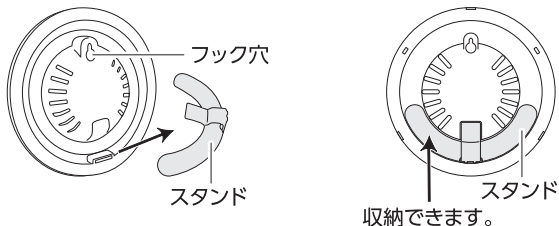

品番 70495

温湿度計 Q-1 丸型 15cm ライトグレー

■用途

- ご家庭、教室、オフィスなどの温度、湿度管理に。

■特長

- 温度と湿度を同時に測定でき、健康管理や省エネに役立ちます。
- 表示が見やすい大型の温湿度計です。
- 裏面フック穴付です。
- スタンドを外して壁掛けにも使用できます。

▲ 注意

- 用途以外には使用しないでください。
- 本製品は設置してから約1時間後に正しい値を示します。
- 次のような場所では使用しないでください。
 - 直射日光や冷暖房器具の送風が直接当たる場所。
 - 浴室などの湿気の多い場所。
 - ほこりの多く発生するところ。
- 落下などによる強い衝撃を与えないでください。不具合の原因となります。
- 包装された状態では正確に表示しません。必ず包装から出して設置してください。
- 測定器はそれぞれ精度が決まっています。使用状況に合わせて使用してください。なお本製品の精度は「■仕様」をご覧ください。
- 汚れた場合は柔らかい布で拭いてください。シンナーなどの揮発油やアルコール類で拭かないでください。
- 測定範囲を超える環境での測定、保管はしないでください。
- 設置する場所により、温度、湿度は変わるので、ご注意ください。
 - 床からの高さ
 - 風通しの良し悪し
 - 家電品の余熱
 - 冷暖房器具の近くなど。
- 本製品は温度や湿度管理の目安として使用してください。
- 記載のない分解や改造はしないでください。
- 本体は防水ではありません。故障の原因となるので水に浸かるような場所で使用しないでください。
- 使用期間は環境にもよりますが、3年が目安です(本製品は金属の伸縮により測定しています。サビなどの金属の劣化により、精度が落ちる場合があります)。ただし、海岸から2km以内の場所で使用の場合、耐用年数が極端に短くなる場合があります。
- 弊社は、本製品に関連して生じたお客様および第三者の結果的損害、付随的損害、逸失利益などの間接損害について、それらの予見または予見可能性の有無にかかわらず一切の責任を負いません。ただし、弊社に故意または重過失が存する場合またはお客様が消費者契約法上の消費者に該当する場合は、この限りではありません。本製品の使用に関し弊社が損害賠償責任を負う場合、本製品の代金相当額を限度額として賠償責任を負うものとします。

■設置方法

- スタンドで置型に、スタンドを外して壁掛けにも使用できます。

- ①柱またはしっかりとした壁面にビス※などを打ち込んでください。
- ②スタンドを外して本体裏面に取り付け収納します。
- ③背面のフック穴にビスを引っ掛けてください。

※ビスは別途ご用意ください。

設置する高さは、目線の高さが最適です。

■仕様

精 度	〈温度〉-20~40℃:±2℃ それ以外:±4℃
	〈湿度〉35~75%:±5% それ以外:±10%
測定範囲	温度:-30~50℃
	湿度:10~90%
1目盛	温度:2℃
	湿度:5%
材 質	本体、目盛板カバー:ポリスチレン樹脂 目盛板:鉄 針:アルミ
本体サイズ	φ167×35mm
製品質量	180g