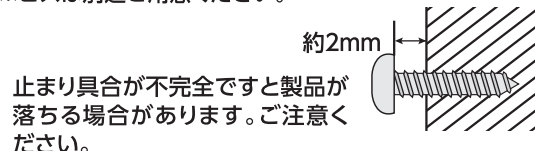

品番 70495

温湿度計 Q-1 丸型 15cm ライトグレー

■用途

- ご家庭、教室、オフィスなどの温度、湿度管理に。

■特長

- 温度と湿度を同時に測定でき、健康管理や省エネに役立ちます。
- 表示が見やすい大型の温湿度計です。
- 裏面フック穴付です。
- スタンドを外して壁掛けにも使用できます。

▲ 注意

- 用途以外には使用しないでください。
- 本製品は設置してから約1時間後に正しい値を示します。
- 次のような場所では使用しないでください。
 - 直射日光や冷暖房器具の送風が直接当たる場所。
 - 浴室などの湿気の多い場所。
 - ほこりの多く発生するところ。
- 落下などによる強い衝撃を与えないでください。不具合の原因となります。
- 包装された状態では正確に表示しません。必ず包装から出して設置してください。
- 測定器はそれぞれ精度が決まっています。使用状況に合わせて使用してください。なお本製品の精度は「■仕様」をご覧ください。
- 汚れた場合は柔らかい布で拭いてください。シンナーなどの揮発油やアルコール類で拭かないでください。
- 測定範囲を超える環境での測定、保管はしないでください。
- 設置する場所により、温度、湿度は変わるので、ご注意ください。
 - 床からの高さ
 - 風通しの良し悪し
 - 家電品の余熱
 - 冷暖房器具の近くなど。
- 本製品は温度や湿度管理の目安として使用してください。
- 記載のない分解や改造はしないでください。
- 本体は防水ではありません。故障の原因となるので水に浸かるような場所で使用しないでください。
- 使用期間は環境にもよりますが、3年が目安です(本製品は金属の伸縮により測定しています。サビなどの金属の劣化により、精度が落ちる場合があります)。ただし、海岸から2km以内の場所で使用の場合、耐用年数が極端に短くなる場合があります。
- 弊社は、本製品に関連して生じたお客様および第三者の結果的損害、付随的損害、逸失利益などの間接損害について、それらの予見または予見可能性の有無にかかわらず一切の責任を負いません。ただし、弊社に故意または重過失が存する場合またはお客様が消費者契約法上の消費者に該当する場合は、この限りではありません。本製品の使用に関し弊社が損害賠償責任を負う場合、本製品の代金相当額を限度額として賠償責任を負うものとします。

■設置方法

- スタンドで置型に、スタンドを外して壁掛けにも使用できます。

- ①柱またはしっかりとした壁面にビス※などを打ち込んでください。
- ②スタンドを外して本体裏面に取り付け収納します。
- ③背面のフック穴にビスを引っ掛けてください。

※ビスは別途ご用意ください。

設置する高さは、目線の高さが最適です。

■仕様

精 度	〈温度〉-20~40℃:±2℃ それ以外:±4℃
	〈湿度〉35~75%:±5% それ以外:±10%
測定範囲	温度:-30~50℃
	湿度:10~90%
1目盛	温度:2℃
	湿度:5%
材 質	本体、目盛板カバー:ポリスチレン樹脂 目盛板:鉄 針:アルミ
本体サイズ	φ167×35mm
製品質量	180g