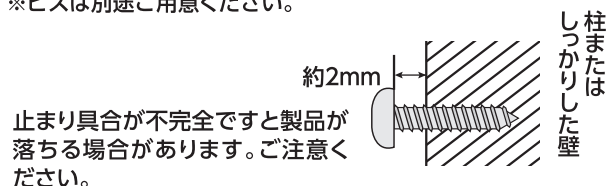

品番 70480 温湿度・不快指数計 R-1 丸型 15cm リーフグリーン

■用途

- ご家庭、教室、オフィスなどの温度、湿度管理に。

■特長

- 不快指数を表示し、ご家庭での健康管理に役立ちます。
- スタンドで置型に、スタンドを外して壁掛けにも使用できます。
- 裏面フック穴付です。

■不快指数とは？

気温と湿度から計算されるものでその数値によって快適、不快の判断をします。快適を保つことによって熱中症やインフルエンザの予防にもなります。

一般的には 64以下：肌寒い／65～75：快適／76以上：むし暑いと感じるようです。例えば、むし暑い時に、温度を下げるだけでなく、湿度のコントロールで快適な環境にでき、省エネにもなります。

△ 注意

- 用途以外には使用しないでください。
- 本製品は設置してから約1時間後に正しい値を示します。
- 次のような場所では使用しないでください。
 - 直射日光や冷暖房器具の送風が直接当たる場所。
 - 浴室などの湿気が多い場所。
 - ほこりの多く発生するところ。
- 落下などによる強い衝撃を与えないでください。不具合の原因となります。
- 包装された状態では正確に表示しません。必ず包装から出して設置してください。
- 測定器はそれぞれ精度が決まっています。使用状況に合わせて使用してください。なお本製品の精度は「仕様」をご覧ください。
- 汚れた場合は柔らかい布で拭いてください。シンナーなどの揮発油やアルコール類で拭かないでください。
- 測定範囲を超える環境での測定はしないでください。
- 設置する場所により、温度、湿度は変わるので、ご注意ください。
 - 床からの高さ ○風通しの良し悪し ○家電品の余熱
 - 冷暖房器具の近く など。
- 本製品は温度管理の目安としてお使いください。
- 記載のない分解や改造はしないでください。
- 本体は防水ではありません。故障の原因となるので水に浸かるような場所で使用しないでください。
- 使用期間は環境にもよりますが、3年が目安です（本製品は金属の伸縮により測定しています。サビなどの金属の劣化により、精度が落ちる場合があります）。ただし、海岸から2km以内の場所でのご使用の場合、耐用年数が極端に短くなる場合があります。
- 弊社は、本製品に関連して生じたお客様および第三者の結果的損害、付随的損害、逸失利益などの間接損害について、それらの予見または予見可能性の有無にかかわらず一切の責任を負いません。ただし、弊社に故意または重過失が存する場合またはお客様が消費者契約法上の消費者に該当する場合は、この限りではありません。本製品の使用に関し弊社が損害賠償責任を負う場合、本製品の代金相当額を限度額として賠償責任を負うものとします。

■設置方法

- スタンドで置型に、スタンドを外して壁掛けにも使用できます。
 - ①柱またはしっかりとした壁面にビス※などを打ち込んでください。
 - ②スタンドを外して本体裏面に取り付け収納します。
 - ③背面のフック穴にビスを引っ掛けてください。※ビスは別途ご用意ください。

設置する高さは、
目線の高さが最適です。

■仕様

精 度	〈温度〉-20～40℃:±2℃ それ以外:±4℃
	〈湿度〉35～75%:±5% それ以外:±10%
	〈不快指数〉60～80:±2目盛 それ以外:±4目盛
測定範囲	温度:-30～50℃
	湿度:10～90%
	不快指数:40～100
1目盛	温度:2℃
	湿度:5%
	不快指数:2
材 質	本体、目盛板カバー:ポリスチレン樹脂 目盛板:鉄 針:アルミ
本体サイズ	φ167×35mm
製品質量	193g