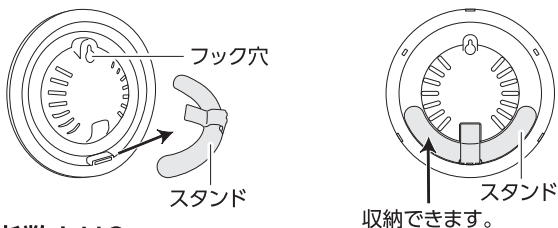

品番 70480 温湿度・不快指数計 R-1 丸型 15cm リーフグリーン

■用途

- ご家庭、教室、オフィスなどの温度、湿度管理に。

■特長

- 不快指数を表示し、ご家庭での健康管理に役立ちます。
- スタンドで置型に、スタンドを外して壁掛けにも使用できます。
- 裏面フック穴付です。

■不快指数とは？

気温と湿度から計算されるものでその数値によって快適、不快の判断をします。快適を保つことによって熱中症やインフルエンザの予防にもなります。

一般的には 64以下：肌寒い／65～75：快適／76以上：むし暑いと感じるようです。例えば、むし暑い時に、温度を下げるだけでなく、湿度のコントロールで快適な環境にでき、省エネにもなります。

△ 注意

- 用途以外には使用しないでください。
- 本製品は設置してから約1時間後に正しい値を示します。
- 次のような場所では使用しないでください。
 - 直射日光や冷暖房器具の送風が直接当たる場所。
 - 浴室などの湿気が多い場所。
 - ほこりの多く発生するところ。
- 落下などによる強い衝撃を与えないでください。不具合の原因となります。
- 包装された状態では正確に表示しません。必ず包装から出して設置してください。
- 測定器はそれぞれ精度が決まっています。使用状況に合わせて使用してください。なお本製品の精度は「仕様」をご覧ください。
- 汚れた場合は柔らかい布で拭いてください。シンナーなどの揮発油やアルコール類で拭かないでください。
- 測定範囲を超える環境での測定はしないでください。
- 設置する場所により、温度、湿度は変わるので、ご注意ください。
 - 床からの高さ ○風通しの良し悪し ○家電品の余熱
 - 冷暖房器具の近く など。
- 本製品は温度管理の目安としてお使いください。
- 記載のない分解や改造はしないでください。
- 本体は防水ではありません。故障の原因となるので水に浸かるような場所で使用しないでください。
- 使用期間は環境にもよりますが、3年が目安です（本製品は金属の伸縮により測定しています。サビなどの金属の劣化により、精度が落ちる場合があります）。ただし、海岸から2km以内の場所でのご使用の場合、耐用年数が極端に短くなる場合があります。
- 弊社は、本製品に関連して生じたお客様および第三者の結果的損害、付随的損害、逸失利益などの間接損害について、それらの予見または予見可能性の有無にかかわらず一切の責任を負いません。ただし、弊社に故意または重過失が存する場合またはお客様が消費者契約法上の消費者に該当する場合は、この限りではありません。本製品の使用に関し弊社が損害賠償責任を負う場合、本製品の代金相当額を限度額として賠償責任を負うものとします。

■設置方法

- スタンドで置型に、スタンドを外して壁掛けにも使用できます。
 - ①柱またはしっかりとした壁面にビス※などを打ち込んでください。
 - ②スタンドを外して本体裏面に取り付け収納します。
 - ③背面のフック穴にビスを引っ掛けてください。※ビスは別途ご用意ください。

設置する高さは、
目線の高さが最適です。

■仕様

精 度	〈温度〉-20～40℃:±2℃ それ以外:±4℃
	〈湿度〉35～75%:±5% それ以外:±10%
	〈不快指数〉60～80:±2目盛 それ以外:±4目盛
測定範囲	温度:-30～50℃
	湿度:10～90%
	不快指数:40～100
1目盛	温度:2℃
	湿度:5%
	不快指数:2
材 質	本体、目盛板カバー:ポリスチレン樹脂 目盛板:鉄 針:アルミ
本体サイズ	φ167×35mm
製品質量	193g