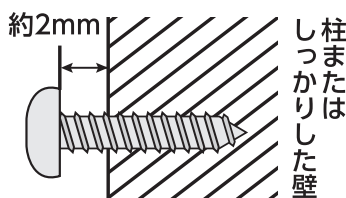

■設置方法 (壁掛け時)

- ①柱またはしっかりとした壁面にビス※などを打ち込んでください。
  - ②背面のフック穴にビスを引っ掛けてください。
2. ※ビスは別途ご用意ください。

止まり具合が不完全だと製品が落ちる場合があります。注意してください。