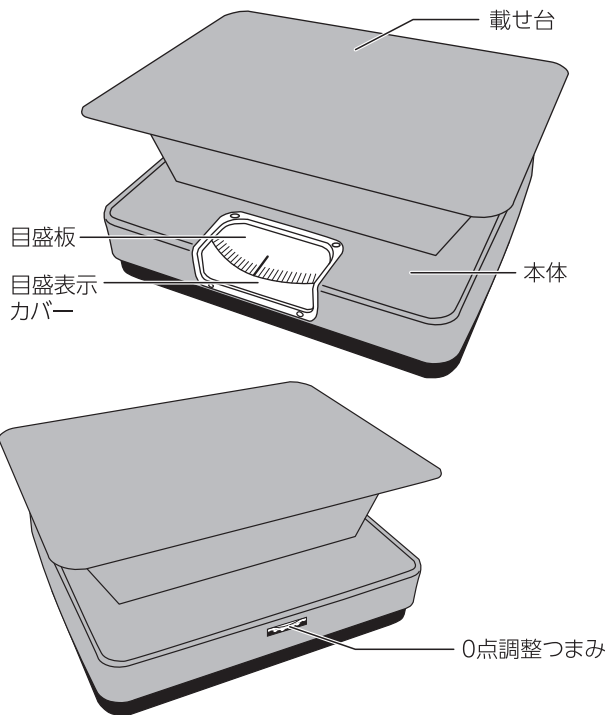

品番 70026
簡易はかり ほうさく 50kg

■用途

- 農作物などの計量に。

■特長

- 読み取りやすい目盛板を採用しました。
- 全高が低いので、重量物を載せる際に便利です。

■各部の名称

■使用方法

① 本体は、水平でぐらつかない、平らな所に置いて使用してください。

- ② 指針が「0」を指しているか確認してください。
ズレている場合は、本体に触れないようにして0点調整つまみを回し、指針を「0」に合わせてください。
- ③ 載せ台に2～3kgの負荷を加えた後、再度0点の確認を行い、ズレがある場合は再び0点調整を行います。
- ④ ②～③を繰り返すことで、より正確に合わせることができます。

⑤ 計量物を載せ台の中央に丁寧に載せてください。

△ 注意

- 用途以外には使用しないでください。
- 落下などによる強い衝撃や振動を与えないでください。不具合の原因となります。
- 汚れた場合は柔らかい布で拭いてください。シンナーなどの揮発油やアルコール類で拭かないでください。
- 記載のない分解や改造はしないでください。
- 本製品は取引・証明には使用できません。品物の売買取引や公にその物の重さを証明する場合は、この製品は使用できません。
- 計量物は、載せ台の中央に丁寧に載せてください。乱暴に載せたり、載せ台の端側に載せたり、使用範囲を越える重量物は載せないでください。計量物が落ちたり、倒れたりしてケガをする場合があります。また、故障・破損の原因になります。
- 持ち運びの際は本体の側面または底面を持って運んでください。載せ台を持って運ばないでください。故障・破損の原因になります。
- 0点調節つまみは回し過ぎないように注意してください。故障の原因となります。
- 下記の場所での使用および保管は避けてください。
(1) 本体に液体のかかる場所 (2) 塵やほこりが多くでる場所
(3) ストープの近くなどの熱い場所 (4) 幼児の居る場所
- 弊社は、本製品に関連して生じたお客様および第三者の結果的損害、付随的損害、逸失利益などの間接損害について、それらの予見または予見可能性の有無にかかわらず一切の責任を負いません。ただし、弊社に故意または重過失が存在する場合またはお客様が消費者契約法上の消費者に該当する場合は、この限りではありません。本製品の使用に関し弊社が損害賠償責任を負う場合、本製品の代金相当額を限度額として賠償責任を負うものとします。

■仕様

品番	70026	70008
ひょう量	50kg	100kg
目量	200g	500g
載せ台寸法	350×250mm	
材質	載せ台、本体:鉄 目盛表示カバー:AS樹脂 目盛板:アルミ	
本体サイズ	350×289×146mm	
製品質量	5,000g	

お問い合わせ
お客様相談室
0120-666899
受付時間(土日祝日除く)
AM8:30~PM5:00
輸入総代理店
シノワ測定株式会社
基物流センター
〒950-1276
新潟県新潟市小浜 3-4-1
TEL 025-252-1111
URL <https://www.shinwasokutei.co.jp>
MADE IN CHINA