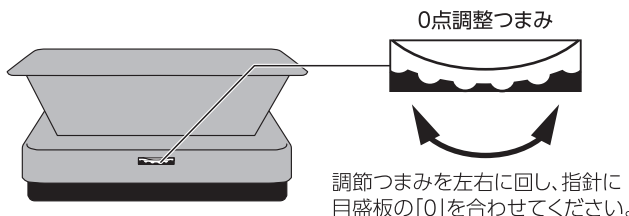

品番 70026
簡易はかり ほうさく 50kg

■用途

- 農作物などの計量に。

■特長

- 読み取りやすい目盛板を採用しました。
- 全高が低いので、重量物を載せる際に便利です。

■各部の名称

■使用方法

① 本体は、水平でぐらつかない、平らな所に置いて使用してください。

- ② 指針が「0」を指しているか確認してください。
ズレている場合は、本体に触れないようにして0点調整つまみを回し、指針を「0」に合わせてください。
- ③ 載せ台に2～3kgの負荷を加えた後、再度0点の確認を行い、ズレがある場合は再び0点調整を行います。
- ④ ②～③を繰り返すことで、より正確に合わせることができます。

⑤ 計量物を載せ台の中央に丁寧に載せてください。

△ 注意

- 用途以外には使用しないでください。
- 落下などによる強い衝撃や振動を与えないでください。不具合の原因となります。
- 汚れた場合は柔らかい布で拭いてください。シンナーなどの揮発油やアルコール類で拭かないでください。
- 記載のない分解や改造はしないでください。
- 本製品は取引・証明には使用できません。品物の売買取引や公にその物の重さを証明する場合は、この製品は使用できません。
- 計量物は、載せ台の中央に丁寧に載せてください。乱暴に載せたり、載せ台の端側に載せたり、使用範囲を越える重量物は載せないでください。計量物が落ちたり、倒れたりしてケガをする場合があります。また、故障・破損の原因になります。
- 持ち運びの際は本体の側面または底面を持って運んでください。載せ台を持って運ばないでください。故障・破損の原因になります。
- 0点調節つまみは回し過ぎないように注意してください。故障の原因となります。
- 下記の場所での使用および保管は避けてください。
(1) 本体に液体のかかる場所 (2) 塵やほこりが多くでる場所
(3) ストープの近くなどの熱い場所 (4) 幼児の居る場所
- 弊社は、本製品に関連して生じたお客様および第三者の結果的損害、付随的損害、逸失利益などの間接損害について、それらの予見または予見可能性の有無にかかわらず一切の責任を負いません。ただし、弊社に故意または重過失が存在する場合またはお客様が消費者契約法上の消費者に該当する場合は、この限りではありません。本製品の使用に関し弊社が損害賠償責任を負う場合、本製品の代金相当額を限度額として賠償責任を負うものとします。

■仕様

品番	70026	70008
ひょう量	50kg	100kg
目量	200g	500g
載せ台寸法	350×250mm	
材質	載せ台、本体:鉄 目盛表示カバー:AS樹脂 目盛板:アルミ	
本体サイズ	350×289×146mm	
製品質量	5,000g	

お問い合わせ
お客様相談室
0120-666899
受付時間(土日祝日除く)
AM8:30~PM5:00
輸入総代理店
シノワ測定株式会社
基物流センター
〒950-1276
新潟県新潟市小浜 3-4-1
TEL 025-252-1111
URL <https://www.shinwasokutei.co.jp>
MADE IN CHINA