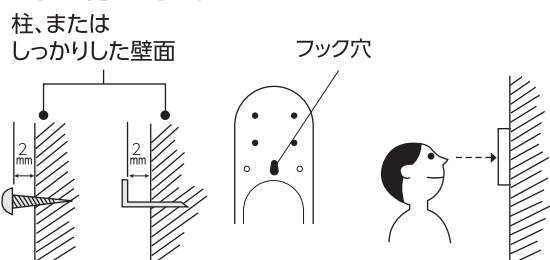

## ■用途

- お部屋の温度と湿度の管理に。

## ■取り付け方法

止まり具合が不完全ですと  
製品が落ちる場合があります。

設置する高さは、  
目の高さが適当です。

## ■仕様

測定範囲	温度:-30~50℃ 湿度:0~100%
精度	温度:±2℃ 湿度:35~75% ±5% それ以外 ±10%
1目盛	温度:2℃ 湿度:5%
材質	本体:ポリスチレン樹脂
本体サイズ	295×67×19mm
製品質量	100g

輸入発売元  
**シンワ 測定株式会社**  
 〒955-8577  
 新潟県三条市興野3-18-21  
 製造元/親和測定(株)有限公司  
 URL <http://www.shinwasokutei.co.jp>