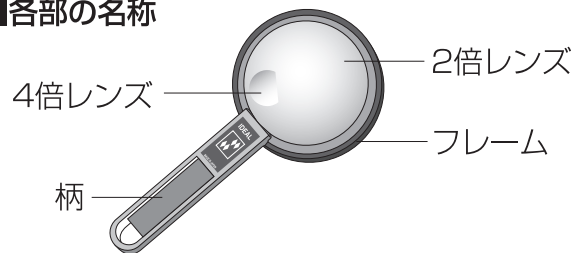

品番 75520

ルーペ B-3 リーディング用 75mm 2倍&4倍 二重焦点

■主な用途

新聞・辞書等の細かい文字を見る時にお使いください。

■特長

- 2倍と4倍の二つの倍率がついている二重焦点レンズです。
- レンズはハードコーティング加工がしてあるキズのつきにくいプラスチックを使用しています。

■各部の名称

警告

○ルーペで太陽を直接見ないでください。目に障害を起こします。

○太陽光の当たる場所に放置しないでください。火災の原因になります。

○ライトの光は直接見ないでください。

注意

○レンズが割れると危険です。落下・衝撃に注意してください。幼児の手の届かない所に保管してください。

○レンズはアクリル樹脂の為、アルコール以外では拭かないでください。シンナー等で拭くと表面が解けてしまいます。

■仕様

倍率	2倍・4倍	材	レンズ	アクリル樹脂
レンズ径	75mm		フレーム	
製品質量	56g	質	柄	ABS樹脂